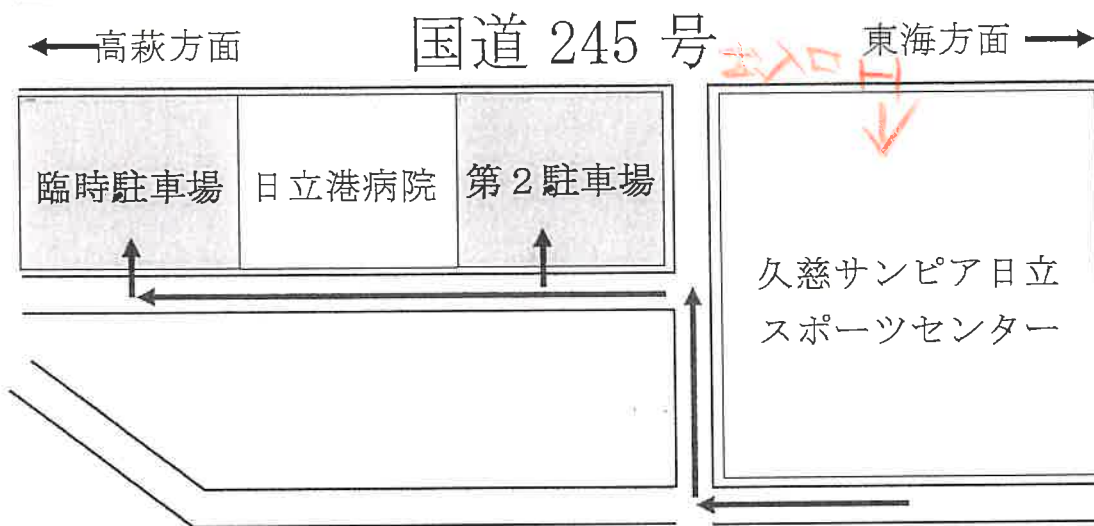

# 久慈サンピア日立スポーツセンター駐車場等の変更について

敷地内駐車場の整備工事を行うため、令和3年10月1日（金）から令和4年3月31日（木）まで、久慈サンピア日立第2駐車場及び臨時駐車場をご利用ください。

また、駐車場の変更に伴い、施設への入口が変更になります。施設内にも受付までの経路を表示しますので、案内に沿ってお進みください。

ご不便をおかけしますが、どうぞよろしくお願いいたします。

## 駐車場への案内

※久慈サンピア日立スポーツセンター敷地内駐車場はご利用できません。第2駐車場及び臨時駐車場をご利用ください。

## 駐車場から施設までの案内